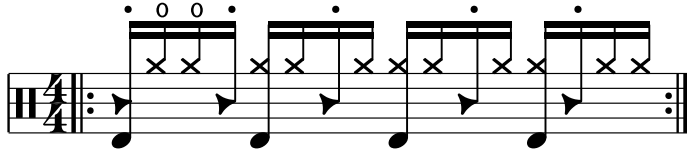

Batterie Cours 43

Christian Couprie

R1a (cours 41)

R1b

R1c

R1d

R1e (chant main faible)

+ 2ème fois main directrice caisse claire

R2 (R6 cours 41)

+ 2ème fois grosse caisse modifiée

R3 (R10 cours 41)

Cascara (A)

Cascara (B)

R4 : Cascara 1 (B11 mesure 1 cours 40)

R5 : Cascara 2 (démarrage 4ème d.croche du 1er temps) ou R3 mesure 2

R6 : Cascara 3

(démarrage 2ème d.croche du 2ème temps)

R7 : Cascara retournée

(démarrage au 3ème temps)

Batterie Cours 43 (suite)

R8 : Cascara 5
(démarrage au "et" du 3ème temps)

R9 : Cascara 6
(démarrage 2ème d.croche du 4ème temps)

R10 : Cascara modifiée inversion

R11 : Cascara avec chant

B1 (R3 mesure 1)

B2 (R2)

B3 (R1)

B4

B5

B6