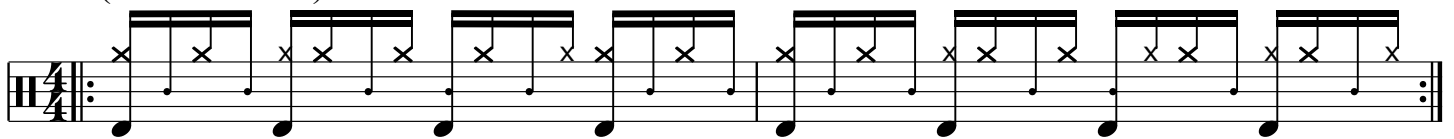

Batterie Cours 43

Christian Couprie

R1a (cours 41)

R1b

R1c

R1d

R1e (chant main faible)

+ 2ème fois main directrice caisse claire

R2 (R6 cours 41)

+ 2ème fois grosse caisse modifiée

R3 (R10 cours 41)

Cascara (A)

Cascara (B)

R4 : Cascara 1 (B11 mesure 1 cours 40)

R5 : Cascara 2 (démarrage 4ème d.croche du 1er temps) ou R3 mesure 2

R6 : Cascara 3

(démarrage 2ème d.croche du 2ème temps)

R7 : Cascara retournée

(démarrage au 3ème temps)

Batterie Cours 43 (suite)

R8 : Cascara 5
(démarrage au "et" du 3ème temps)

R9 : Cascara 6
(démarrage 2ème d.croche du 4ème temps)

R10 : Cascara modifiée inversion

R11 : Cascara avec chant

B1 (R3 mesure 1)

B2 (R2)

B3 (R1)

B4

B5

B6