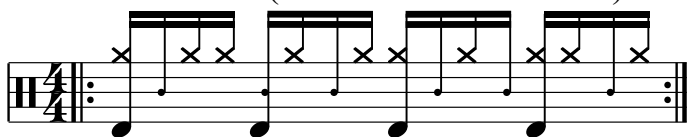

Batterie Cours 43

Christian Couprie

R1a (cours 41)

R1b

R1c

R1d

R1e (chant main faible)

+ 2ème fois main directrice caisse claire

R2 (R6 cours 41)

+ 2ème fois grosse caisse modifiée

R3 (R10 cours 41)

Cascara (A)

Cascara (B)

R4 : Cascara 1 (B11 mesure 1 cours 40)

R5 : Cascara 2 (démarrage 4ème d.croche du 1er temps) ou R3 mesure 2

R6 : Cascara 3

(démarrage 2ème d.croche du 2ème temps)

R7 : Cascara retournée

(démarrage au 3ème temps)

Batterie Cours 43 (suite)

R8 : Cascara 5
(démarrage au "et" du 3ème temps)

R9 : Cascara 6
(démarrage 2ème d.croche du 4ème temps)

R10 : Cascara modifiée inversion

R11 : Cascara avec chant

B1 (R3 mesure 1)

B2 (R2)

B3 (R1)

B4

B5

B6