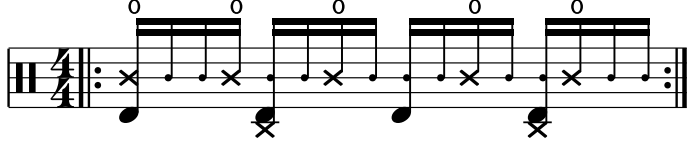

Batterie Cours 43

Christian Couprie

R1a (cours 41)

R1b

R1c

R1d

R1e (chant main faible)

+ 2ème fois main directrice caisse claire

R2 (R6 cours 41)

+ 2ème fois grosse caisse modifiée

R3 (R10 cours 41)

Cascara (A)

Cascara (B)

R4 : Cascara 1 (B11 mesure 1 cours 40)

R5 : Cascara 2 (démarrage 4ème d.croche du 1er temps) ou R3 mesure 2

R6 : Cascara 3

(démarrage 2ème d.croche du 2ème temps)

R7 : Cascara retournée

(démarrage au 3ème temps)

Batterie Cours 43 (suite)

R8 : Cascara 5
(démarrage au "et" du 3ème temps)

R9 : Cascara 6
(démarrage 2ème d.croche du 4ème temps)

R10 : Cascara modifiée inversion

R11 : Cascara avec chant

B1 (R3 mesure 1)

B2 (R2)

B3 (R1)

B4

B5

B6