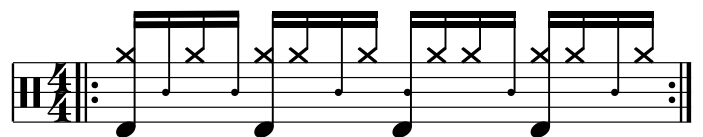

Batterie Cours 43

Christian Couprie

R1a (cours 41)

R1b

R1c

R1d

R1e (chant main faible)

+ 2ème fois main directrice caisse claire

R2 (R6 cours 41)

+ 2ème fois grosse caisse modifiée

R3 (R10 cours 41)

Cascara (A)

Cascara (B)

R4 : Cascara 1 (B11 mesure 1 cours 40)

R5 : Cascara 2 (démarrage 4ème d.croche du 1er temps) ou R3 mesure 2

R6 : Cascara 3

(démarrage 2ème d.croche du 2ème temps)

R7 : Cascara retournée

(démarrage au 3ème temps)

Batterie Cours 43 (suite)

R8 : Cascara 5
(démarrage au "et" du 3ème temps)

R9 : Cascara 6
(démarrage 2ème d.croche du 4ème temps)

R10 : Cascara modifiée inversion

R11 : Cascara avec chant

B1 (R3 mesure 1)

B2 (R2)

B3 (R1)

B4

B5

B6