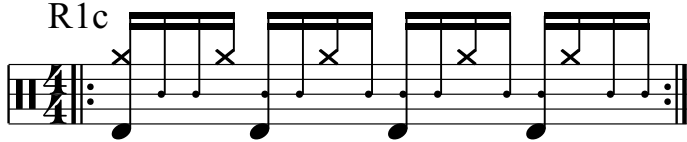

Batterie Cours 43

Christian Couprie

R1a (cours 41)

R1b

R1c

R1d

R1e (chant main faible)

+ 2ème fois main directrice caisse claire

R2 (R6 cours 41)

+ 2ème fois grosse caisse modifiée

R3 (R10 cours 41)

Cascara (A)

Cascara (B)

R4 : Cascara 1 (B11 mesure 1 cours 40)

R5 : Cascara 2 (démarrage 4ème d.croche du 1er temps) ou R3 mesure 2

R6 : Cascara 3

(démarrage 2ème d.croche du 2ème temps)

R7 : Cascara retournée

(démarrage au 3ème temps)

Batterie Cours 43 (suite)

R8 : Cascara 5
(démarrage au "et" du 3ème temps)

R9 : Cascara 6
(démarrage 2ème d.croche du 4ème temps)

R10 : Cascara modifiée inversion

R11 : Cascara avec chant

B1 (R3 mesure 1)

B2 (R2)

B3 (R1)

B4

B5

B6