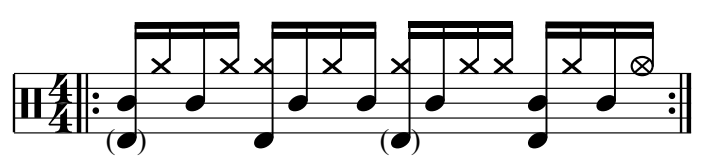

Batterie Cours 43

Christian Couprie

R1a (cours 41)

R1b

R1c

R1d

R1e (chant main faible)

+ 2ème fois main directrice caisse claire

R2 (R6 cours 41)

+ 2ème fois grosse caisse modifiée

R3 (R10 cours 41)

Cascara (A)

Cascara (B)

R4 : Cascara 1 (B11 mesure 1 cours 40)

R5 : Cascara 2 (démarrage 4ème d.croche du 1er temps) ou R3 mesure 2

R6 : Cascara 3

(démarrage 2ème d.croche du 2ème temps)

R7 : Cascara retournée

(démarrage au 3ème temps)

Batterie Cours 43 (suite)

R8 : Cascara 5
(démarrage au "et" du 3ème temps)

R9 : Cascara 6
(démarrage 2ème d.croche du 4ème temps)

R10 : Cascara modifiée inversion

R11 : Cascara avec chant

B1 (R3 mesure 1)

B2 (R2)

B3 (R1)

B4

B5

B6