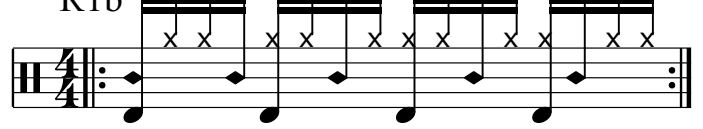

Batterie Cours 43

Christian Couprie

R1a (cours 41)

R1b

R1c

R1d

R1e (chant main faible)

+ 2ème fois main directrice caisse claire

R2 (R6 cours 41)

+ 2ème fois grosse caisse modifiée

R3 (R10 cours 41)

Cascara (A)

Cascara (B)

R4 : Cascara 1 (B11 mesure 1 cours 40)

R5 : Cascara 2 (démarrage 4ème d.croche du 1er temps) ou R3 mesure 2

R6 : Cascara 3

R10 : Cascara modifiée inversion

R11 : Cascara avec chant

B1 (R3 mesure 1)

B2 (R2)

B3 (R1)

B4

B5

B6